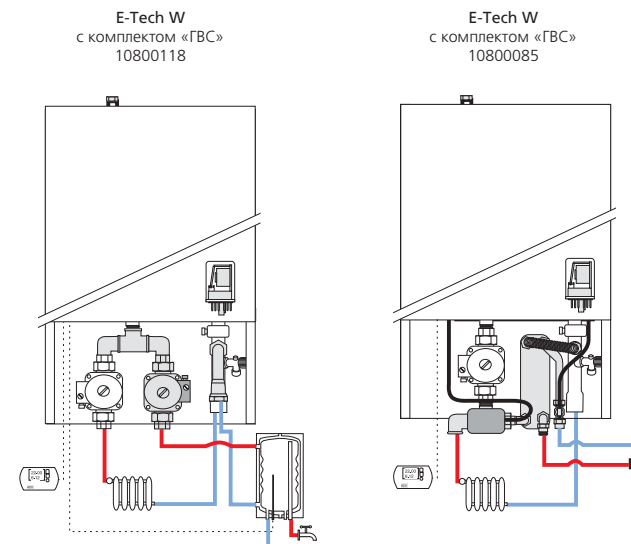

ВАРИАНТЫ КОМПЛЕКТОВ ДЛЯ НАГРЕВА ГОРЯЧЕЙ ВОДЫ

НАИМЕНОВАНИЕ		E-Tech W 09	E-Tech W 15	E-Tech W 22	E-Tech W 28	E-Tech W 36
ИСПОЛНЕНИЕ / АРТИКУЛ	MONO	00630101	00630201	-	-	-
	TRI	00628801	00628501	00628601	00628901	00629001
Подключение электропитания	MONO	1 x 230 В	1 x 230 В	-	-	-
	TRI	3 x 400 В	3 x 400 В	3 x 400 В	3 x 400 В	3 x 400 В
Полезная мощность	макс. кВт	8,4	14,4	21,6	28,8	36,0
	мин. кВт	5,6	9,6	14,4	14,4	18
Тип нагревательных элементов		2 x 1,4 кВт	2 x 2,4 кВт	2 x 2,4 кВт	2 x 2,4 кВт	2 x 3,0 кВт
Количество нагревательных элементов		3	3	5	6	6
Объем греющего контура в котле	л	13	13	13	13	13
Объем расшир. бака греющего контура	л	10	10	10	10	10
Гидравлич. сопротивл. в греющем контуре	мбар	10	20	45	85	125
Присоединение греющего контура [F]	Ø	3/4"	3/4"	3/4"	3/4"	3/4"
Масса пустого [нетто]	кг	45	45	45	45	45
Масса в упаковке [брутто]	кг	47	47	47	47	47
Габаритные размеры в упаковке [Ш / Г / В]	см	45 / 35 / 80	45 / 35 / 80	45 / 35 / 80	45 / 35 / 80	45 / 35 / 80