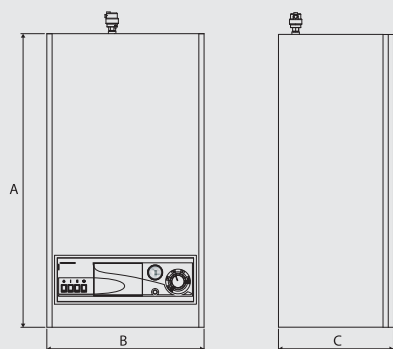

	A, мм	B, мм	C, мм
E-Tech W 09	763	442	332
E-Tech W 15	763	442	332
E-Tech W 22	763	442	332
E-Tech W 28	763	442	332
E-Tech W 36	763	442	332

ОБЩИЕ ТЕХНИЧЕСКИЕ ПАРАМЕТРЫ

Макс. рабочее давление	Макс. испытательное давление	Максимальная температура
Контур отопления: 3 бар	Контур отопления: 4,5 бар	+90 °С