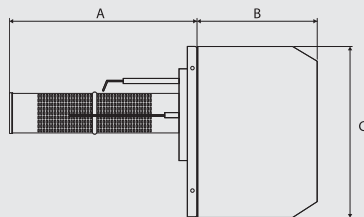

АКСЕССУАРЫ

- Комплект для перевода на сжиженный газ поставляется с горелкой (только для BG 2000 S/25-S/60)

НАИМЕНОВАНИЕ	BG 2000-	S/25	S/45	S/55	S/60	S/70	S/100
Тепловая мощность	кВт	27,9	50,0	61,0	59,9	69,9	99,8
Макс. расход газа [G20]	м³/ч	2,95	5,29	6,45	7,40	7,40	11,32
Присоединение газа [F]	∅	3/4"	3/4"	3/4"	3/4"	3/4"	3/4"
Присоединение воздуха (коакс. дымоотвод)	∅ мм	50	50	50	80	80	100
Размеры: A	мм	228	228	317	317	317	376
B	мм	209	209	209	228	248	248
C	мм	307	307	307	248	342	342
Масса [нетто]	кг	10	10	10	13	16	22
Масса в упаковке [брутто]	кг	11	11	11	14	17	24
Габаритные разм. в упаковке							
Ш	см	60	60	60	70	70	70
Г	см	40	40	40	40	40	50
В	см	65	65	65	70	70	70