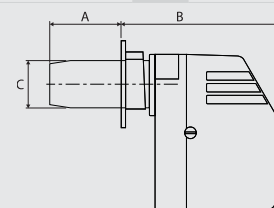

BG 2000-S

горелки газовые

- Горелка газовая инфракрасного типа
- Предназначена для установки на котлы ACV моделей Delta Pro S 25-45-55 и HeatMaster 60N-70N-100N
- Предварительно настроена на заводе
- Запускается и работает намного тише, чем другие газовые горелки с электророзжигом
- Простая конструкция. Легкая диагностика и обслуживание.
- Унифицированные комплектующие и запасные части.

Горелки ACV BG 2000-S для Delta Pro S

Артикул	Наименование
237D0137	BG 2000-S/25
237D0138	BG 2000-S/45
237D0139	BG 2000-S/55

Артикул	Наименование
237D0073	BG 2000-S/60
237D0159	BG 2000-S/70
237D0161	BG 2000-S/100

АКСЕССУАРЫ

- Комплект для перевода на сжиженный газ поставляется с горелкой (только для BG 2000 S/25-S/60)

НАИМЕНОВАНИЕ	BG 2000-	S/25	S/45	S/55	S/60	S/70	S/100
Тепловая мощность	кВт	27,9	50,0	61,0	59,9	69,9	99,8
Макс. расход газа [G20]	м³/ч	2,95	5,29	6,45	7,40	7,40	11,32
Присоединение газа [F]	∅	3/4"	3/4"	3/4"	3/4"	3/4"	3/4"
Присоединение воздуха (коакс. дымоотвод)	∅ мм	50	50	50	80	80	100
Размеры: A	мм	228	228	317	317	317	376
B	мм	209	209	209	228	248	248
C	мм	307	307	307	248	342	342
Масса [нетто]	кг	10	10	10	13	16	22
Масса в упаковке [брутто]	кг	11	11	11	14	17	24
Габаритные разм. в упаковке							
Ш	см	60	60	60	70	70	70
Г	см	40	40	40	40	40	50
В	см	65	65	65	70	70	70

□ Более подробная информация предоставлена в инструкции на оборудование

BMR – BMV

горелки дизельные

Артикул	Наименование
237E0030	BMR 31

- Горелка дизельная
- Воздух для горения забирается из помещения котельной
- Модель BMR 31 предназначена для установки на котлы Delta Pro S 25-45, Delta Pro Pack 25-45, N1, N2.

Артикул	Наименование
237E0027	BMV 1FV
237E0028	BMV 2FV