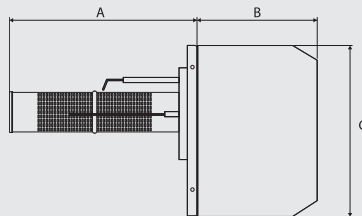

### АКСЕССУАРЫ

- Комплект для перевода на сжиженный газ поставляется с горелкой (только для BG 2000 S/25-S/60)

НАИМЕНОВАНИЕ	BG 2000-	S/25	S/45	S/55	S/60	S/70	S/100
Тепловая мощность	кВт	27,9	50,0	61,0	59,9	69,9	99,8
Макс. расход газа [G20]	м³/ч	2,95	5,29	6,45	7,40	7,40	11,32
Присоединение газа [F]	∅	3/4"	3/4"	3/4"	3/4"	3/4"	3/4"
Присоединение воздуха (коакс. дымоотвод)	∅ мм	50	50	50	80	80	100
Размеры:	A	мм	228	228	317	317	376
	B	мм	209	209	209	228	248
	C	мм	307	307	307	248	342
Масса [нетто]	кг	10	10	10	13	16	22
Масса в упаковке [брутто]	кг	11	11	11	14	17	24
Габаритные разм. в упаковке	Ш	см	60	60	60	70	70
	Г	см	40	40	40	40	50
	В	см	65	65	65	70	70