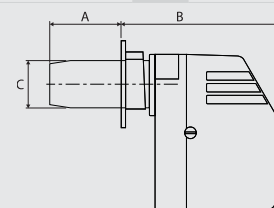

BG 2000-S

горелки газовые

- Горелка газовая инфракрасного типа
- Предназначена для установки на котлы ACV моделей Delta Pro S 25-45-55 и HeatMaster 60N-70N-100N
- Предварительно настроена на заводе
- Запускается и работает намного тише, чем другие газовые горелки с электророзжигом
- Простая конструкция. Легкая диагностика и обслуживание.
- Унифицированные комплектующие и запасные части.

Горелки ACV BG 2000-S для Delta Pro S

Артикул	Наименование
237D0137	BG 2000-S/25
237D0138	BG 2000-S/45
237D0139	BG 2000-S/55

Артикул	Наименование
237D0073	BG 2000-S/60
237D0159	BG 2000-S/70
237D0161	BG 2000-S/100

АКСЕССУАРЫ

- Комплект для перевода на сжиженный газ поставляется с горелкой (только для BG 2000 S/25-S/60)

НАИМЕНОВАНИЕ	BG 2000-	S/25	S/45	S/55	S/60	S/70	S/100
Тепловая мощность	кВт	27,9	50,0	61,0	59,9	69,9	99,8
Макс. расход газа [G20]	м³/ч	2,95	5,29	6,45	7,40	7,40	11,32
Присоединение газа [F]	∅	3/4"	3/4"	3/4"	3/4"	3/4"	3/4"
Присоединение воздуха (коакс. дымоотвод)	∅ мм	50	50	50	80	80	100
Размеры:	A	мм	228	228	317	317	376
	B	мм	209	209	209	228	248
	C	мм	307	307	307	248	342
Масса [нетто]	кг	10	10	10	13	16	22
Масса в упаковке [брутто]	кг	11	11	11	14	17	24
Габаритные разм. в упаковке	Ш	см	60	60	60	70	70
	Г	см	40	40	40	40	50
	В	см	65	65	65	70	70

Более подробная информация предоставлена в инструкции на оборудование

BMR – BMV

горелки дизельные

Артикул	Наименование
237E0030	BMR 31

- Горелка дизельная
- Воздух для горения забирается из помещения котельной
- Модель BMR 31 предназначена для установки на котлы Delta Pro S 25-45, Delta Pro Pack 25-45, N1, N2.

Артикул	Наименование
237E0027	BMV 1FV
237E0028	BMV 2FV