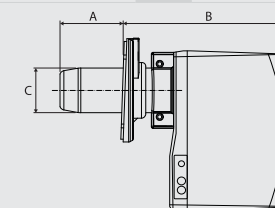

НАИМЕНОВАНИЕ		BMV 1FV	BMV 2FV	
Тепловая мощность	кВт	16,0 - 42,0	36,0 - 65,0	
Макс. расход топлива	кг/ч	1,3 - 3,8	3,5 - 5,5	
Размеры:	A	мм	40-120	40-120
	B	мм	418	418
	C	∅ мм	80	80
Масса [нетто]	кг	14,5	14,5	
Масса в упаковке [брутто]	кг	15,5	15,5	
Габаритные разм. в упаковке	см	40 / 40 / 50	40 / 40 / 50