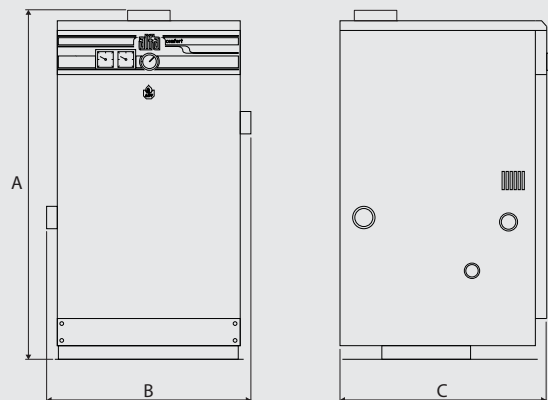

	A, мм	B, мм	C, мм
Alfa Comfort 30 v15	970	355	570
Alfa Comfort 40 v15	970	435	570
Alfa Comfort 50 v15	970	510	570
Alfa Comfort 60 v15	970	585	570

КОТЛЫ ОТОПИТЕЛЬНЫЕ НАПОЛЬНЫЕ

ОБЩИЕ ТЕХНИЧЕСКИЕ ПАРАМЕТРЫ