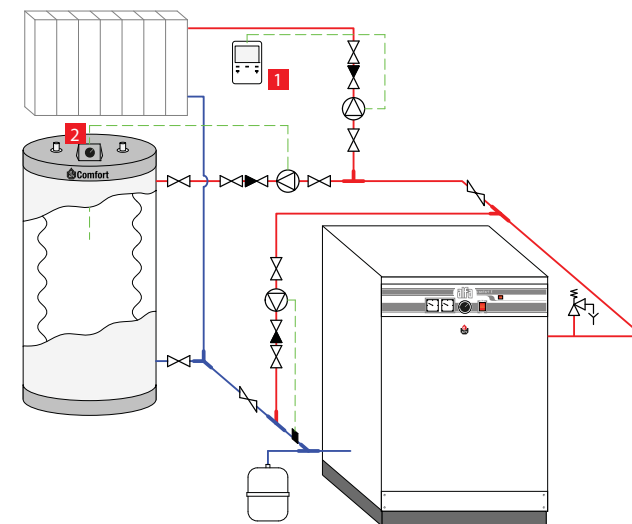

СХЕМА «СТАНДАРТ»

Схема управления одним прямым отопительным контуром и контуром бойлера.

Контроль по температуре воздуха в помещении.