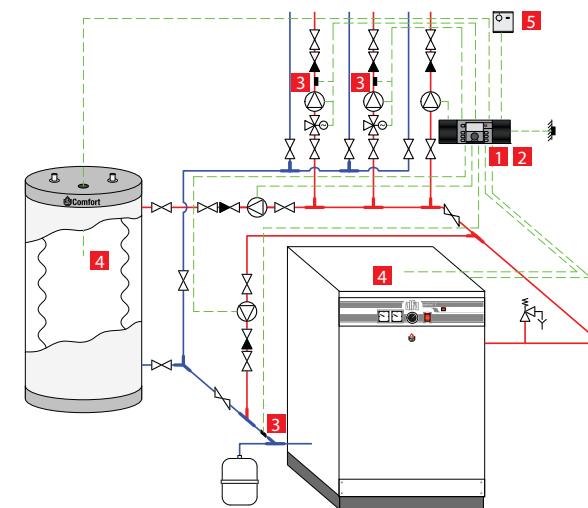

КОТЛЫ ОТОПИТЕЛЬНЫЕ НАПОЛЬНЫЕ

ОБЩИЕ ТЕХНИЧЕСКИЕ ПАРАМЕТРЫ

Макс. рабочее давление	Макс. испытательное давление	Максимальная температура
Контур отопления: 3 бар	Контур отопления: 4,5 бар	+90 °С
Подключение электропитания 230В / 50Гц		

СХЕМА «ПРЕМИУМ»

Схема управления одним прямым, двумя смесительными отопительными контурами и контуром бойлера.

Контроль по температуре воздуха в помещении.

Погодозависимое регулирование.

КОТЕЛ ALFA COMFORT E V15 + БОЙЛЕР COMFORT