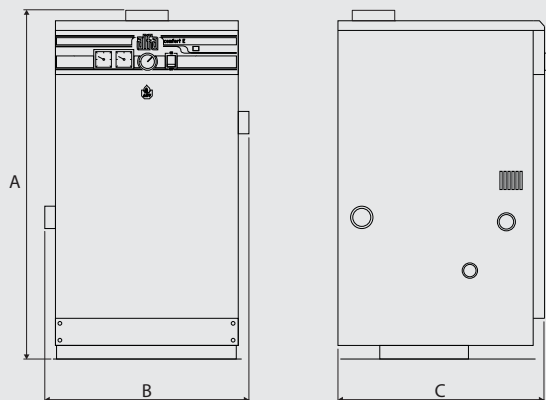

АКСЕССУАРЫ

- Для комплектации автоматикой см. раздел «Аксессуары» - Устройства контроля и управления

	A, мм	B, мм	C, мм
Alfa Comfort E 30 v15	970	355	570
Alfa Comfort E 40 v15	970	435	570
Alfa Comfort E 50 v15	970	510	570
Alfa Comfort E 60 v15	970	585	570
Alfa Comfort E 65 v15	970	660	570
Alfa Comfort E 75 v15	970	735	570
Alfa Comfort E 85 v15	970	810	570
Alfa Comfort E 95 v15	970	885	570